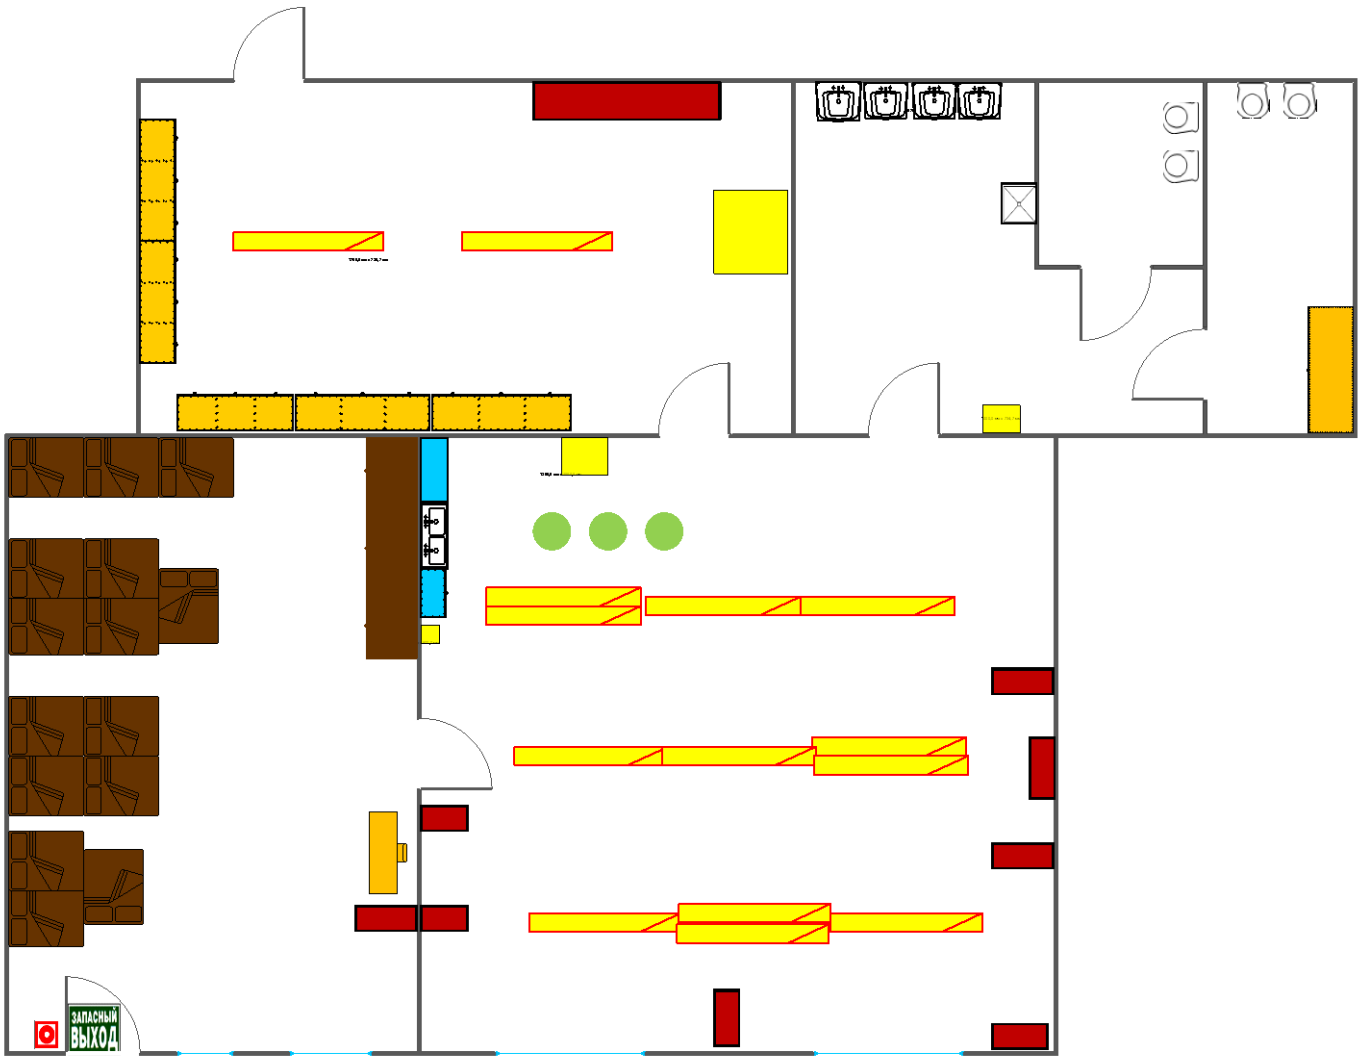

Название группы	Группа для детей раннего возраста «Фонарики»
Место нахождение группы	3 этаж МАДОУ г. Нижневартовска ДС №17, 2 корпус Ул. Чапаева 85А
Порядок работы группы (1-смена с 07.00-13.00, 2-смена с 13.00-19.00)	
Санитарно – гигиеническая характеристика группы:	
Количество комнат	2
Площадь в кв.м.	111,7 кв.м. Игровая – 50,7 кв.м. Спальня-35, 1кв.м Умывальная – 10,3 кв.м. Приемная – 15,6 кв.м.
Освещенность – (естественная, искусственная)	Искусственная (лампы люминесцентные, накаливания)
Характеристика пола (какой пол, чем покрыт)	Бетонная стяжка, линолеум, половая плитка
Внутренняя отделка	Штукатурка, побелка, покраска, кафельная плитка
Вентиляция	Приточная – вытяжная
Отопление	Центральное
Водоснабжение	Центральное
Канализация	Центральная
Пожарное оборудование	Громкоговоритель -2 Дымовой пожарный извещатель- 6
Оборудование средств защиты органов дыхания	Респираторы «Алина» - 24 Фонарик – 1 Аптечка - 1
Стенд для родителей	1

ПЛАН

Размещения группы для детей раннего возраста «Фонарики»

Условные обозначения

	Стена
	Дверь
	Окно
	Шкафчик
	Шкаф одностворчатый
	Кухонный шкаф
 <small>1650,0 мм x 1500,0 мм</small>	Прямоугольный стол
	Шкаф
	Рабочий стол