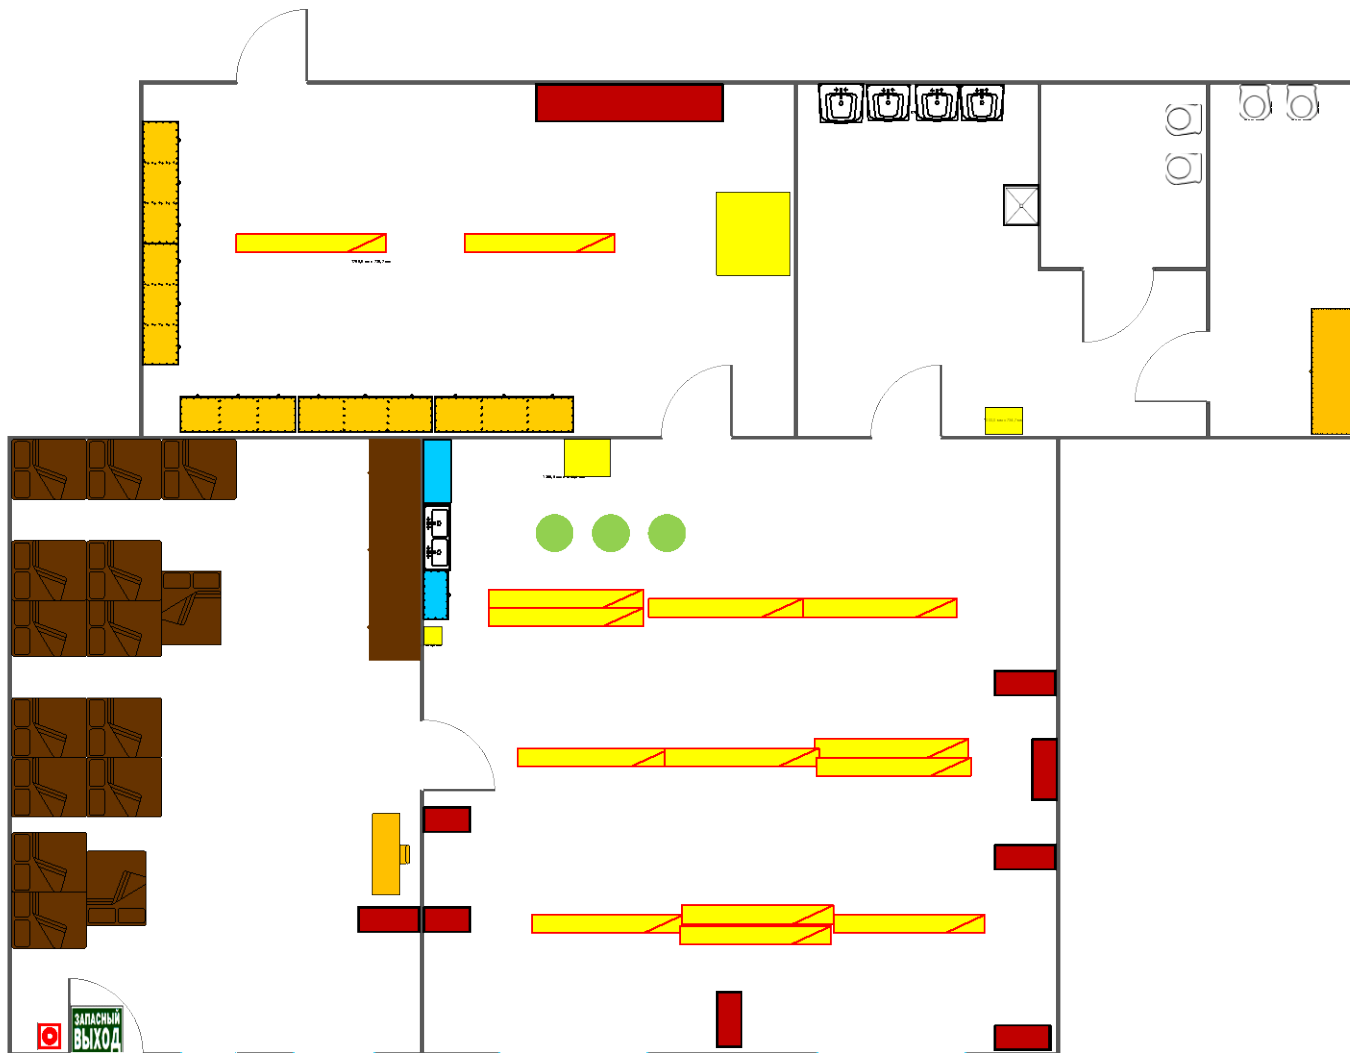

Название группы	Группа детей раннего возраста «Улыбка»
Место нахождения группы	1 этаж МАДОУ г. Нижневартовска ДС №17, 2 корпус, Ул. Чапаева 85А
Порядок работы группы (1-смена с 07.00-13.00, 2-смена с 13.00-19.00)	
Санитарно – гигиеническая характеристика группы:	
Количество комнат	4
Площадь в кв.м.	111,3 кв.м. Спальня – 36,0 кв.м. Игровая - 49,8кв.м. Раздевальная – 15,4 кв.м. Умывальная - 10,1кв.м.
Освещенность – (естественная, искусственная)	Искусственная (лампы люминесцентные, накаливания)
Характеристика пола (какой пол, чем покрыт)	Бетонная стяжка, линолеум, половая плитка
Внутренняя отделка	Штукатурка, побелка, покраска, кафельная плитка, обои под покраску
Вентиляция	Приточная – вытяжная
Отопление	Центральное
Водоснабжение	Центральное
Канализация	Центральная
Пожарное оборудование	Громкоговоритель -2 Дымовой пожарный извещатель- 6
Оборудование средств защиты органов дыхания	Респираторы «Алина» - 24 Фонарик – 1 Аптечка - 1
Стенд для родителей	1

ПЛАН

Размещения группы для детей раннего возраста «Улыбка»

Условные обозначения

	Стена
	Дверь
	Окно
	Шкафчик
	Шкаф одностворчатый
	Кухонный шкаф
 <small>1650,0 мм x 1500,0 мм</small>	Прямоугольный стол
	Шкаф
	Рабочий стол